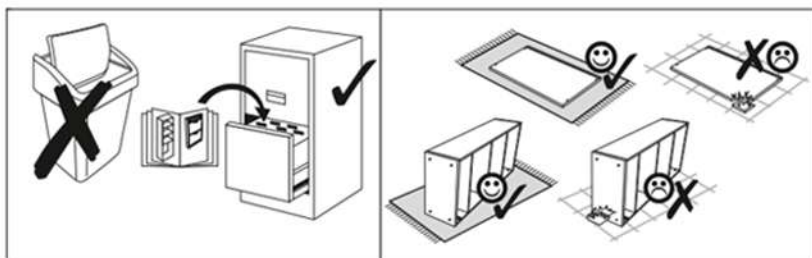

ERODIN 2D1W1S

KÓD	DIMENZIÓ			CSOMAG	
001	1502	360	16/32	1	2/4
002	1502	360	16/32	1	2/4
003	856	362	22	1	1/4
004	1426	314	16	1	2/4
005	788	334	16	1	1/4
006	582	390	16	2	1/4
007	386	314	16	2	1/4
008	386	284	16	1	2/4
010	788	60	16	1	1/4
016	1445	402	3	1	2/4
017	826	402	3	1	1/4
018	619	402	3	1	1/4
022	1406	390	16	1	3/4
028	385	295	5	3	4/4
029	788	70	30	1	2/4
030	386	70	30	2	2/4
031	392	170	16	1	2/4
032	330	100	16	1	2/4
033	300	100	16	1	2/4
034	300	100	16	1	2/4
039	348	302	3	1	1/4
KIEGÉSZÍTŐK				1	1/4

<p>x4 e1</p> <p>Ø 7x50mm</p> 	<p>x16 r1</p> <p>Ø 15x12mm</p> 	<p>x16 r16</p> 	<p>x8 s2</p> 
<p>x36 f1</p> <p>Ø 8x30mm</p> 	<p>x7 a143</p> 	<p>x7 b119</p> 	<p>x39 p25</p> <p>Ø 3,5x16mm</p> 
<p>x8 l2</p> 	<p>x3 n260</p> 	<p>x8 d1</p> <p>Ø 5x17 mm</p> 	<p>x12 d3</p> <p>Ø 5x17 mm</p> 
<p>x1 f3</p> <p>Ø 10x50 mm</p> 	<p>x1 n14</p> 	<p>x1 p17</p> <p>Ø 6x60 mm</p> 	<p>x5 k1</p> 
<p>x1 L300</p> 	<p>x1 z1</p> 		

FIGYELEM! Rögzítse a bútorokat a falhoz, hogy elkerülje a bútor felborulásának kockázatát. A készletben nem találhatóak rögzítőcsavarok, mivel a rögzítés típusa a fal típusától függ. Válassza ki a fal típusának megfelelő kötőelemeket.