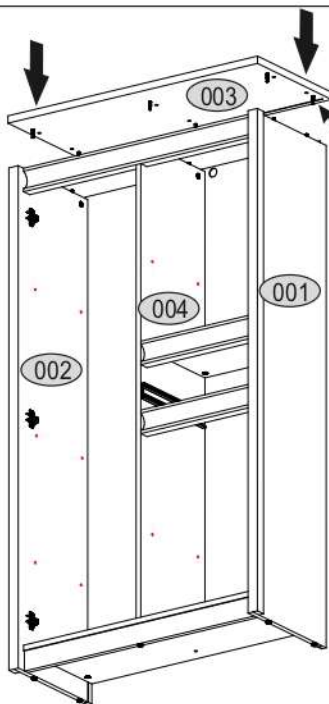

ERODIN 2D1W1S

KÓD	DIMENZIÓ			CSOMAG	
001	1502	360	16/32	1	2/4
002	1502	360	16/32	1	2/4
003	856	362	22	1	1/4
004	1426	314	16	1	2/4
005	788	334	16	1	1/4
006	582	390	16	2	1/4
007	386	314	16	2	1/4
008	386	284	16	1	2/4
010	788	60	16	1	1/4
016	1445	402	3	1	2/4
017	826	402	3	1	1/4
018	619	402	3	1	1/4
022	1406	390	16	1	3/4
028	385	295	5	3	4/4
029	788	70	30	1	2/4
030	386	70	30	2	2/4
031	392	170	16	1	2/4
032	330	100	16	1	2/4
033	300	100	16	1	2/4
034	300	100	16	1	2/4
039	348	302	3	1	1/4
KIEGÉSZÍTŐK				1	1/4

FIGYELEM! Rögzítse a bútorokat a falhoz, hogy elkerülje a bútor felborulásának kockázatát. A készletben nem találhatóak rögzítőcsavarok, mivel a rögzítés típusa a fal típusától függ. Válassza ki a fal típusának megfelelő kötőelemeket.

1

2

3

4

5

6

7

8

9

10

11

12

13

14

15