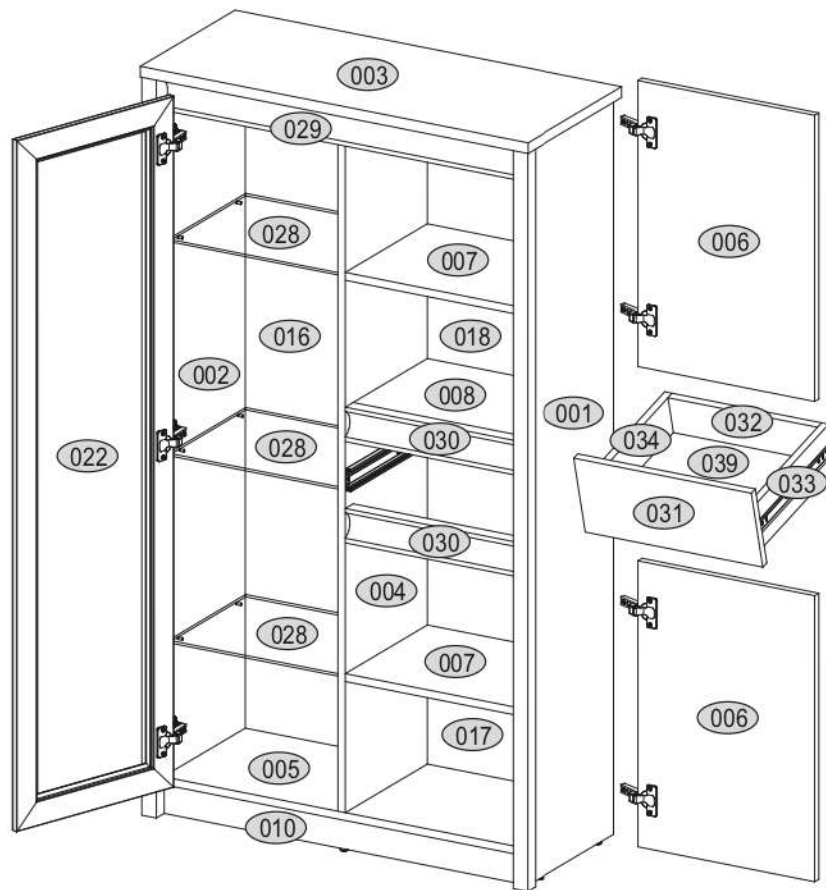

ERODIN 2D1W1S

KÓD	DIMENZIÓ			CSOMAG	
001	1502	360	16/32	1	2/4
002	1502	360	16/32	1	2/4
003	856	362	22	1	1/4
004	1426	314	16	1	2/4
005	788	334	16	1	1/4
006	582	390	16	2	1/4
007	386	314	16	2	1/4
008	386	284	16	1	2/4
010	788	60	16	1	1/4
016	1445	402	3	1	2/4
017	826	402	3	1	1/4
018	619	402	3	1	1/4
022	1406	390	16	1	3/4
028	385	295	5	3	4/4
029	788	70	30	1	2/4
030	386	70	30	2	2/4
031	392	170	16	1	2/4
032	330	100	16	1	2/4
033	300	100	16	1	2/4
034	300	100	16	1	2/4
039	348	302	3	1	1/4
KIEGÉSZÍTŐK				1	1/4

<p>x4 e1</p> <p>Ø 7x50mm</p> 	<p>x16 r1</p> <p>Ø 15x12mm</p> 	<p>x16 r16</p> 	<p>x8 s2</p> 
<p>x36 f1</p> <p>Ø 8x30mm</p> 	<p>x7 a143</p> 	<p>x7 b119</p> 	<p>x39 p25</p> <p>Ø 3,5x16mm</p> 
<p>x8 l2</p> 	<p>x3 n260</p> 	<p>x8 d1</p> <p>Ø 5x17 mm</p> 	<p>x12 d3</p> <p>Ø 5x17 mm</p> 
<p>x1 f3</p> <p>Ø 10x50 mm</p> 	<p>x1 n14</p> 	<p>x1 p17</p> <p>Ø 6x60 mm</p> 	<p>x5 k1</p> 
<p>x1 L300</p> 	<p>x1 z1</p> 		

1

2

3

4

5

6

7

8

9

10

11

12

13

14

15