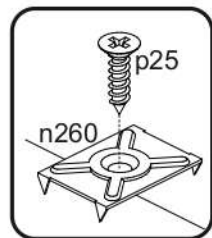

ERODIN 2D1W1S

KÓD	DIMENZIÓ			CSOMAG	
001	1502	360	16/32	1	2/4
002	1502	360	16/32	1	2/4
003	856	362	22	1	1/4
004	1426	314	16	1	2/4
005	788	334	16	1	1/4
006	582	390	16	2	1/4
007	386	314	16	2	1/4
008	386	284	16	1	2/4
010	788	60	16	1	1/4
016	1445	402	3	1	2/4
017	826	402	3	1	1/4
018	619	402	3	1	1/4
022	1406	390	16	1	3/4
028	385	295	5	3	4/4
029	788	70	30	1	2/4
030	386	70	30	2	2/4
031	392	170	16	1	2/4
032	330	100	16	1	2/4
033	300	100	16	1	2/4
034	300	100	16	1	2/4
039	348	302	3	1	1/4
KIEGÉSZÍTŐK				1	1/4

<p>x4 e1</p> <p>Ø 7x50mm</p> 	<p>x16 r1</p> <p>Ø 15x12mm</p> 	<p>x16 r16</p> 	<p>x8 s2</p> 
<p>x36 f1</p> <p>Ø 8x30mm</p> 	<p>x7 a143</p> 	<p>x7 b119</p> 	<p>x39 p25</p> <p>Ø 3,5x16mm</p> 
<p>x8 l2</p> 	<p>x3 n260</p> 	<p>x8 d1</p> <p>Ø 5x17 mm</p> 	<p>x12 d3</p> <p>Ø 5x17 mm</p> 
<p>x1 f3</p> <p>Ø 10x50 mm</p> 	<p>x1 n14</p> 	<p>x1 p17</p> <p>Ø 6x60 mm</p> 	<p>x5 k1</p> 
<p>x1 L300</p> 	<p>x1 z1</p> 		

FIGYELEM! Rögzítse a bútorokat a falhoz, hogy elkerülje a bútor felborulásának kockázatát. A készletben nem találhatóak rögzítőcsavarok, mivel a rögzítés típusa a fal típusától függ. Válassza ki a fal típusának megfelelő kötőelemeket.

1

2

3

4

5

6

7

8