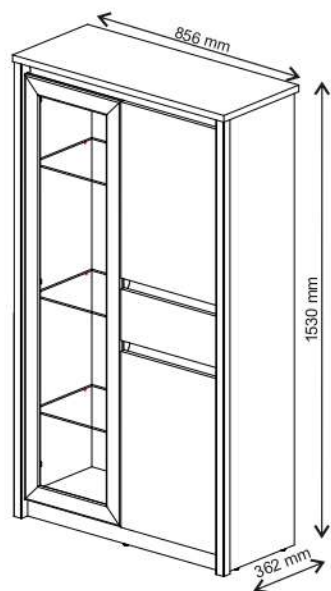

ERODIN 2D1W1S

KÓD	DIMENZIÓ			CSOMAG	
001	1502	360	16/32	1	2/4
002	1502	360	16/32	1	2/4
003	856	362	22	1	1/4
004	1426	314	16	1	2/4
005	788	334	16	1	1/4
006	582	390	16	2	1/4
007	386	314	16	2	1/4
008	386	284	16	1	2/4
010	788	60	16	1	1/4
016	1445	402	3	1	2/4
017	826	402	3	1	1/4
018	619	402	3	1	1/4
022	1406	390	16	1	3/4
028	385	295	5	3	4/4
029	788	70	30	1	2/4
030	386	70	30	2	2/4
031	392	170	16	1	2/4
032	330	100	16	1	2/4
033	300	100	16	1	2/4
034	300	100	16	1	2/4
039	348	302	3	1	1/4
KIEGÉSZÍTŐK				1	1/4

<p>x4 e1</p> <p>Ø 7x50mm</p> 	<p>x16 r1</p> <p>Ø 15x12mm</p> 	<p>x16 r16</p> 	<p>x8 s2</p> 
<p>x36 f1</p> <p>Ø 8x30mm</p> 	<p>x7 a143</p> 	<p>x7 b119</p> 	<p>x39 p25</p> <p>Ø 3,5x16mm</p> 
<p>x8 l2</p> 	<p>x3 n260</p> 	<p>x8 d1</p> <p>Ø 5x17 mm</p> 	<p>x12 d3</p> <p>Ø 5x17 mm</p> 
<p>x1 f3</p> <p>Ø 10x50 mm</p> 	<p>x1 n14</p> 	<p>x1 p17</p> <p>Ø 6x60 mm</p> 	<p>x5 k1</p> 
<p>x1 L300</p> 	<p>x1 z1</p> 		