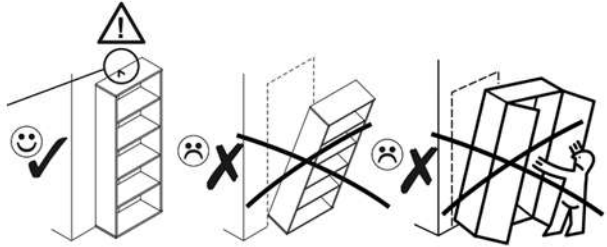

ERODIN 2D1W1S

KÓD	DIMENZIÓ			CSOMAG	
001	1502	360	16/32	1	2/4
002	1502	360	16/32	1	2/4
003	856	362	22	1	1/4
004	1426	314	16	1	2/4
005	788	334	16	1	1/4
006	582	390	16	2	1/4
007	386	314	16	2	1/4
008	386	284	16	1	2/4
010	788	60	16	1	1/4
016	1445	402	3	1	2/4
017	826	402	3	1	1/4
018	619	402	3	1	1/4
022	1406	390	16	1	3/4
028	385	295	5	3	4/4
029	788	70	30	1	2/4
030	386	70	30	2	2/4
031	392	170	16	1	2/4
032	330	100	16	1	2/4
033	300	100	16	1	2/4
034	300	100	16	1	2/4
039	348	302	3	1	1/4
KIEGÉSZÍTŐK				1	1/4

<p>x4 e1</p> <p>Ø 7x50mm</p> 	<p>x16 r1</p> <p>Ø 15x12mm</p> 	<p>x16 r16</p> 	<p>x8 s2</p> 
<p>x36 f1</p> <p>Ø 8x30mm</p> 	<p>x7 a143</p> 	<p>x7 b119</p> 	<p>x39 p25</p> <p>Ø 3,5x16mm</p> 
<p>x8 l2</p> 	<p>x3 n260</p> 	<p>x8 d1</p> <p>Ø 5x17 mm</p> 	<p>x12 d3</p> <p>Ø 5x17 mm</p> 
<p>x1 f3</p> <p>Ø 10x50 mm</p> 	<p>x1 n14</p> 	<p>x1 p17</p> <p>Ø 6x60 mm</p> 	<p>x5 k1</p> 
<p>x1 L300</p> 	<p>x1 z1</p> 		

FIGYELEM! Rögzítse a bútorokat a falhoz, hogy elkerülje a bútor felborulásának kockázatát. A készletben nem találhatóak rögzítőcsavarok, mivel a rögzítés típusa a fal típusától függ. Válassza ki a fal típusának megfelelő kötőelemeket.