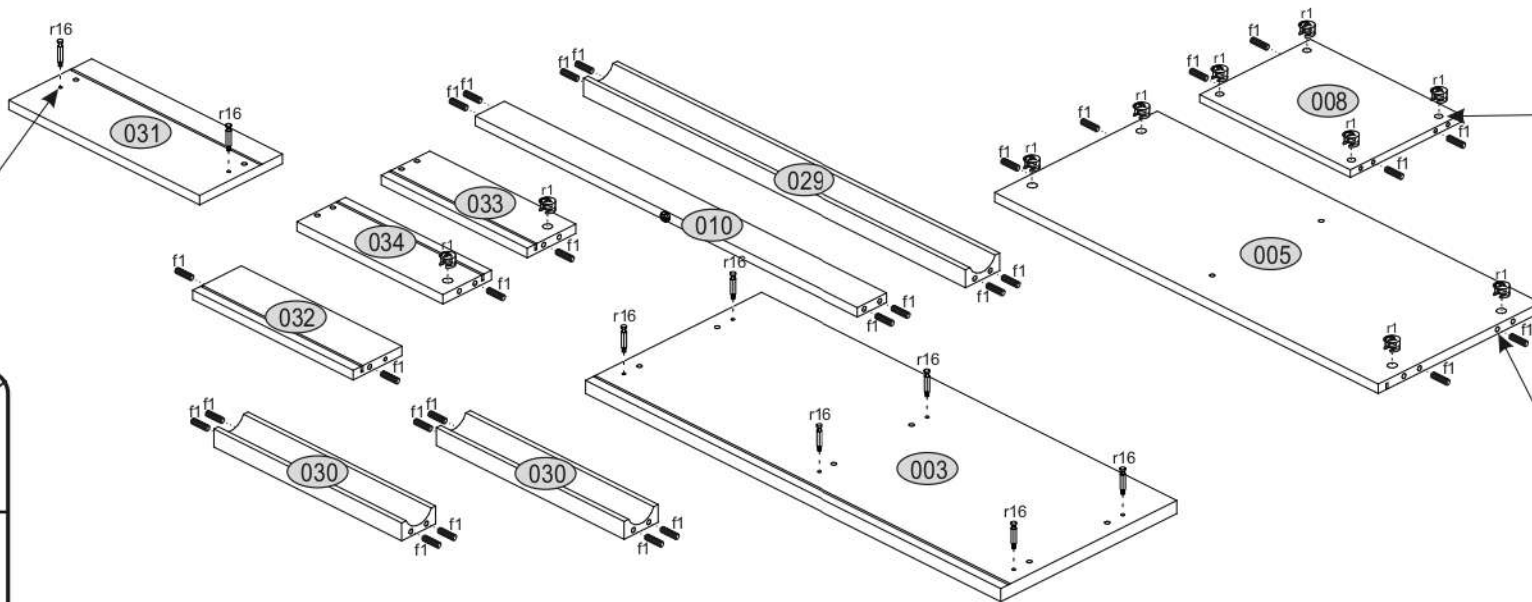

ERODIN 2D1W1S

KÓD	DIMENZIÓ			CSOMAG	
001	1502	360	16/32	1	2/4
002	1502	360	16/32	1	2/4
003	856	362	22	1	1/4
004	1426	314	16	1	2/4
005	788	334	16	1	1/4
006	582	390	16	2	1/4
007	386	314	16	2	1/4
008	386	284	16	1	2/4
010	788	60	16	1	1/4
016	1445	402	3	1	2/4
017	826	402	3	1	1/4
018	619	402	3	1	1/4
022	1406	390	16	1	3/4
028	385	295	5	3	4/4
029	788	70	30	1	2/4
030	386	70	30	2	2/4
031	392	170	16	1	2/4
032	330	100	16	1	2/4
033	300	100	16	1	2/4
034	300	100	16	1	2/4
039	348	302	3	1	1/4
KIEGÉSZÍTŐK				1	1/4

<p>x4 e1</p> <p>Ø 7x50mm</p> 	<p>x16 r1</p> <p>Ø 15x12mm</p> 	<p>x16 r16</p> 	<p>x8 s2</p> 
<p>x36 f1</p> <p>Ø 8x30mm</p> 	<p>x7 a143</p> 	<p>x7 b119</p> 	<p>x39 p25</p> <p>Ø 3,5x16mm</p> 
<p>x8 l2</p> 	<p>x3 n260</p> 	<p>x8 d1</p> <p>Ø 5x17 mm</p> 	<p>x12 d3</p> <p>Ø 5x17 mm</p> 
<p>x1 f3</p> <p>Ø 10x50 mm</p> 	<p>x1 n14</p> 	<p>x1 p17</p> <p>Ø 6x60 mm</p> 	<p>x5 k1</p> 
<p>x1 L300</p> 	<p>x1 z1</p> 		

1

2

3

4

5

6

7

8