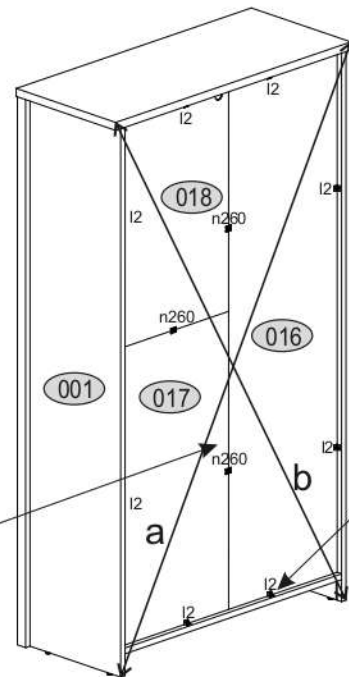

ERODIN 2D1W1S

KÓD	DIMENZIÓ			CSOMAG	
001	1502	360	16/32	1	2/4
002	1502	360	16/32	1	2/4
003	856	362	22	1	1/4
004	1426	314	16	1	2/4
005	788	334	16	1	1/4
006	582	390	16	2	1/4
007	386	314	16	2	1/4
008	386	284	16	1	2/4
010	788	60	16	1	1/4
016	1445	402	3	1	2/4
017	826	402	3	1	1/4
018	619	402	3	1	1/4
022	1406	390	16	1	3/4
028	385	295	5	3	4/4
029	788	70	30	1	2/4
030	386	70	30	2	2/4
031	392	170	16	1	2/4
032	330	100	16	1	2/4
033	300	100	16	1	2/4
034	300	100	16	1	2/4
039	348	302	3	1	1/4
KIEGÉSZÍTŐK				1	1/4

<p>x4 e1</p> <p>Ø 7x50mm</p> 	<p>x16 r1</p> <p>Ø 15x12mm</p> 	<p>x16 r16</p> 	<p>x8 s2</p> 
<p>x36 f1</p> <p>Ø 8x30mm</p> 	<p>x7 a143</p> 	<p>x7 b119</p> 	<p>x39 p25</p> <p>Ø 3,5x16mm</p> 
<p>x8 l2</p> 	<p>x3 n260</p> 	<p>x8 d1</p> <p>Ø 5x17 mm</p> 	<p>x12 d3</p> <p>Ø 5x17 mm</p> 
<p>x1 f3</p> <p>Ø 10x50 mm</p> 	<p>x1 n14</p> 	<p>x1 p17</p> <p>Ø 6x60 mm</p> 	<p>x5 k1</p> 
<p>x1 L300</p> 	<p>x1 z1</p> 		

1

2

3

4

5

6

7

8

9

10

11

12

13

14

15