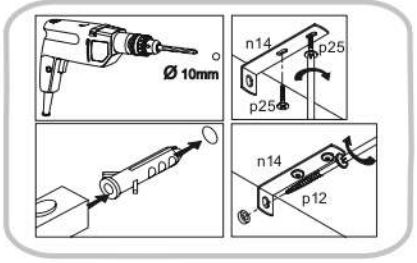

ERODIN 2D1W1S

KÓD	DIMENZIÓ			CSOMAG	
001	1502	360	16/32	1	2/4
002	1502	360	16/32	1	2/4
003	856	362	22	1	1/4
004	1426	314	16	1	2/4
005	788	334	16	1	1/4
006	582	390	16	2	1/4
007	386	314	16	2	1/4
008	386	284	16	1	2/4
010	788	60	16	1	1/4
016	1445	402	3	1	2/4
017	826	402	3	1	1/4
018	619	402	3	1	1/4
022	1406	390	16	1	3/4
028	385	295	5	3	4/4
029	788	70	30	1	2/4
030	386	70	30	2	2/4
031	392	170	16	1	2/4
032	330	100	16	1	2/4
033	300	100	16	1	2/4
034	300	100	16	1	2/4
039	348	302	3	1	1/4
KIEGÉSZÍTŐK				1	1/4

<p>x4 e1</p> <p>Ø 7x50mm</p> 	<p>x16 r1</p> <p>Ø 15x12mm</p> 	<p>x16 r16</p> 	<p>x8 s2</p> 
<p>x36 f1</p> <p>Ø 8x30mm</p> 	<p>x7 a143</p> 	<p>x7 b119</p> 	<p>x39 p25</p> <p>Ø 3,5x16mm</p> 
<p>x8 l2</p> 	<p>x3 n260</p> 	<p>x8 d1</p> <p>Ø 5x17 mm</p> 	<p>x12 d3</p> <p>Ø 5x17 mm</p> 
<p>x1 f3</p> <p>Ø 10x50 mm</p> 	<p>x1 n14</p> 	<p>x1 p17</p> <p>Ø 6x60 mm</p> 	<p>x5 k1</p> 
<p>x1 L300</p> 	<p>x1 z1</p> 		

FIGYELEM! Rögzítse a bútorokat a falhoz, hogy elkerülje a bútor felborulásának kockázatát. A készletben nem találhatóak rögzítőcsavarok, mivel a rögzítés típusa a fal típusától függ. Válassza ki a fal típusának megfelelő kötőelemeket.